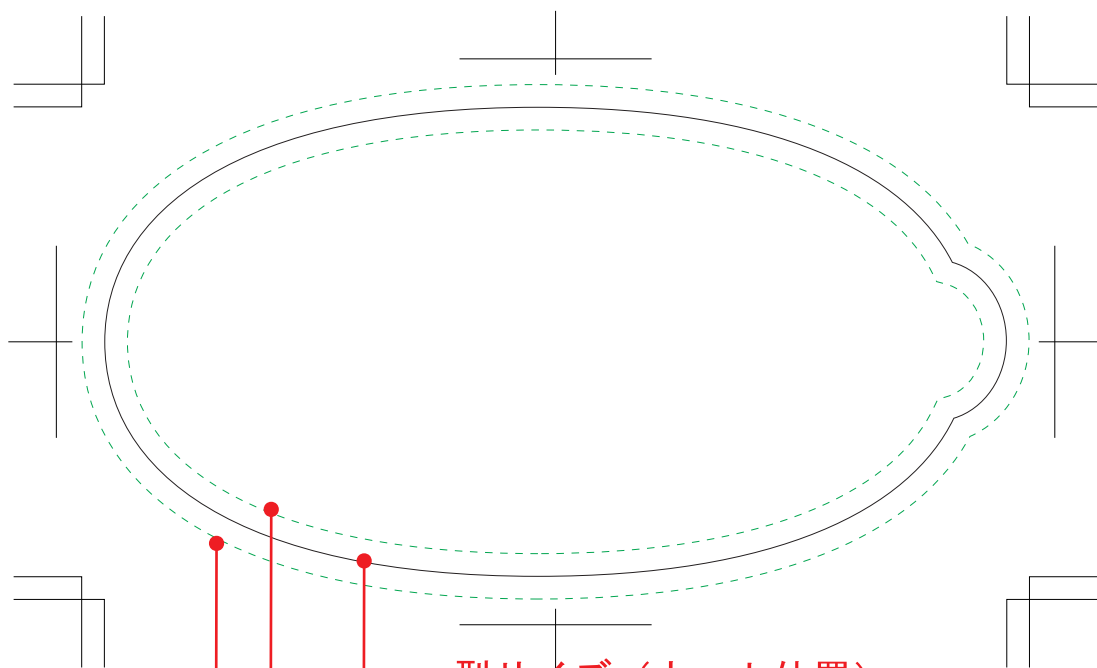

ローヤルゼリー配合大判ウェット 119X62

型サイズ (カット位置)

文字・タイトルはこの線内に納めてください。

色ベタ刷り・写真版等の塗り足し部分